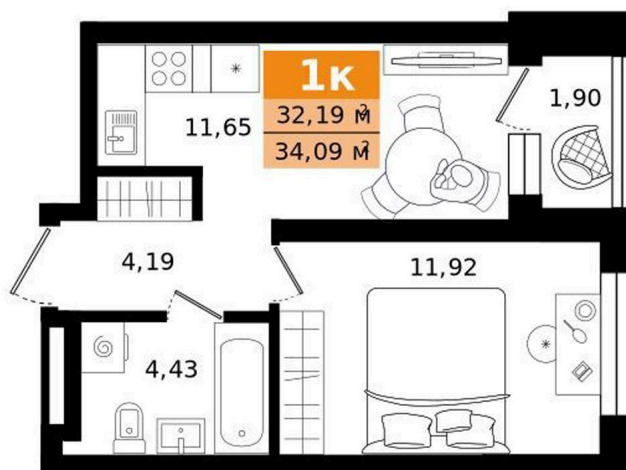

Номер: 135

Отсканируйте QR-код и
смотрите на сайте
titova.vtmn.ru

1 комнатная 34.09 м²

6 916 480 руб.

В ипотеку от 33 133 руб.

Ипотека 4,4 % для всех

Корпус	8	Этаж	11
Секция	1	Сдача	4 кв. 2027

09.05.2026 12:14 (Мск)

Не является публичной офертой, цена может быть скорректирована. Информация взята с сайта «titova.vtmn.ru»

На этаже 11

1 комнатная 34.09 м²

СЕКЦИЯ 8
ЭТАЖ 11

09.05.2026 12:14 (Мск)

Не является публичной офертой, цена может быть скорректирована. Информация взята с сайта «titova.vtmn.ru»

На генплане 8

1 комнатная 34.09 м²

09.05.2026 12:14 (Мск)

Не является публичной офертой, цена может быть скорректирована. Информация взята с сайта «titova.vtmn.ru»