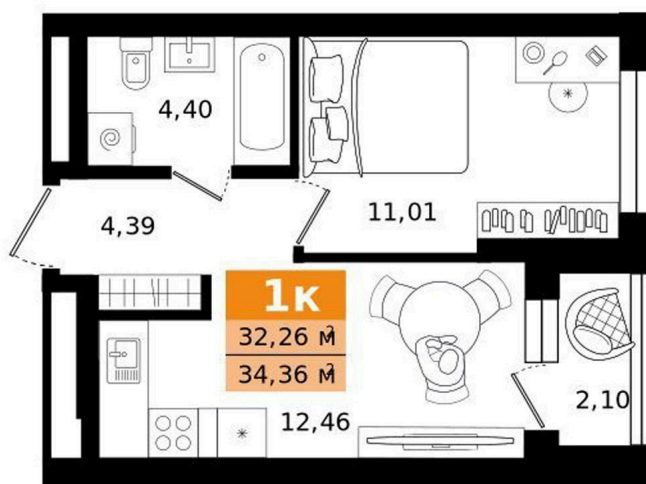

Номер: 148

Отсканируйте QR-код и
смотрите на сайте
titova.vtmn.ru

1 комнатная 34.36 м²

7 051 820 руб.

В ипотеку от 33 782 руб.

Ипотека 4,4 % для всех

Корпус	8	Этаж	12
Секция	1	Сдача	4 кв. 2027

09.05.2026 11:15 (Мск)

Не является публичной офертой, цена может быть скорректирована. Информация взята с сайта «titova.vtmn.ru»

На этаже 12

1 комнатная 34.36 м²

СЕКЦИЯ 8
ЭТАЖ 12

09.05.2026 11:15 (Мск)

Не является публичной офертой, цена может быть скорректирована. Информация взята с сайта «titovavtmn.ru»

На генплане 8

1 комнатная 34.36 м²

09.05.2026 11:15 (Мск)

Не является публичной офертой, цена может быть скорректирована. Информация взята с сайта «titova.vtmn.ru»