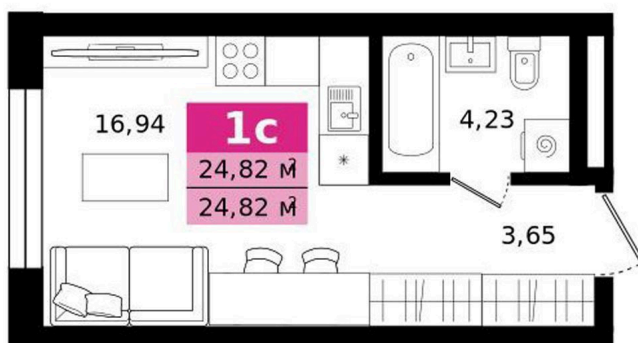

Номер: 285

Студия 24.82 м²

Отсканируйте QR-код и
смотрите на сайте
titova.vtmn.ru

5 717 654 руб.

В ипотеку от 27 390 руб.

Ипотека 4,4 % для всех

Этаж 22

Секция 8

Сдача 4 кв. 2027

24.06.2026 02:08 (Мск)

Не является публичной офертой, цена может быть скорректирована.
Информация взята с сайта «titova.vtmn.ru».