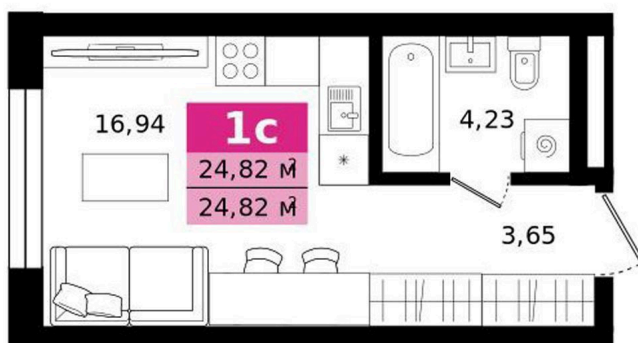

Номер: 285

Студия 24.82 м²

Отсканируйте QR-код и
смотрите на сайте
titova.vtmn.ru

5 717 654 руб.

В ипотеку от 27 390 руб.

Ипотека 4,4 % для всех

Этаж 22

Секция 8

Сдача 4 кв. 2027

24.06.2026 02:08 (Мск)

Не является публичной офертой, цена может быть скорректирована.
Информация взята с сайта «titova.vtmn.ru».

На этаже 22

Студия 24.82 м²

СЕКЦИЯ 8
ЭТАЖ 22

24.06.2026 02:08 (Мск)

Не является публичной офертой, цена может быть скорректирована.
Информация взята с сайта «titova.vtmn.ru».

Студия 24.82 м²

24.06.2026 02:08 (Мск)

Не является публичной офертой, цена может быть скорректирована.
Информация взята с сайта «titova.vtmn.ru».