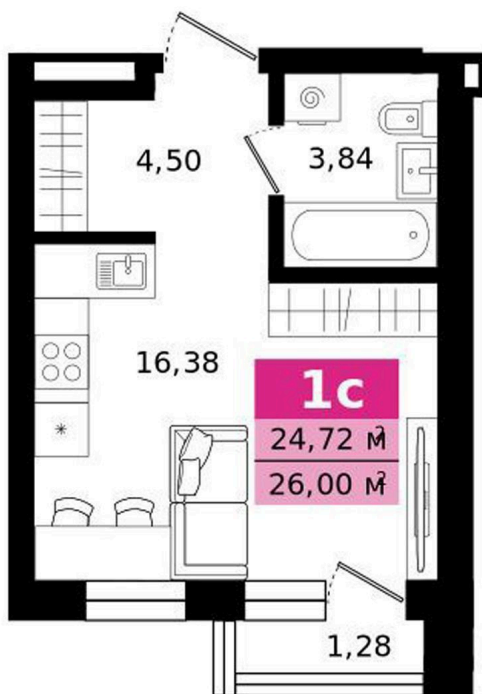

Номер: 365

Студия 26 м²

Отсканируйте QR-код и
смотрите на сайте
titova.vtmn.ru

5 728 200 руб.

В ипотеку от 27 441 руб.

Ипотека 4,4 % для всех

Этаж	8	Секция	3
Сдача	4 кв. 2027		

24.06.2026 02:09 (Мск)

Не является публичной офертой, цена может быть скорректирована.
Информация взята с сайта «titova.vtmn.ru».

На этаже 8

Студия 26 м²

СЕКЦИЯ 3

ЭТАЖ 8

24.06.2026 02:09 (Мск)

Не является публичной офертой, цена может быть скорректирована.
Информация взята с сайта «titova.vtmn.ru».

Студия 26 м²

24.06.2026 02:09 (Мск)

Не является публичной офертой, цена может быть скорректирована.
Информация взята с сайта «titova.vtmn.ru».