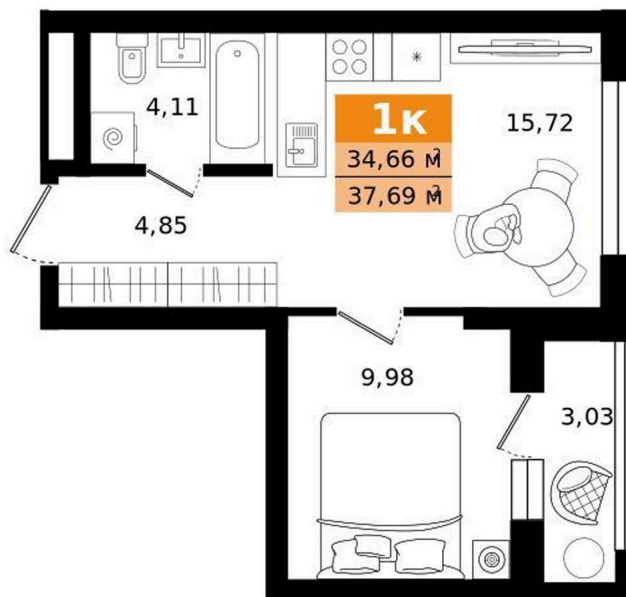

Номер: 250

Отсканируйте QR-код и
смотрите на сайте
titova.vtmn.ru

1 комнатная 37.69 м²

7 416 420 руб.

В ипотеку от 35 528 руб.

Ипотека 4,4 % для всех

| | | | |
|--------|---|-------|------------|
| Корпус | 8 | Этаж | 19 |
| Секция | 1 | Сдача | 4 кв. 2027 |

09.05.2026 12:10 (Мск)

Не является публичной офертой, цена может быть скорректирована. Информация взята с сайта «titova.vtmn.ru»

На этаже 19

1 комнатная 37.69 м²

СЕКЦИЯ 8
ЭТАЖ 19

09.05.2026 12:10 (Мск)

Не является публичной офертой, цена может быть скорректирована. Информация взята с сайта «titova.vtmn.ru»

На генплане 8

1 комнатная 37.69 м²

09.05.2026 12:10 (Мск)

Не является публичной офертой, цена может быть скорректирована. Информация взята с сайта «titova.vtmn.ru»