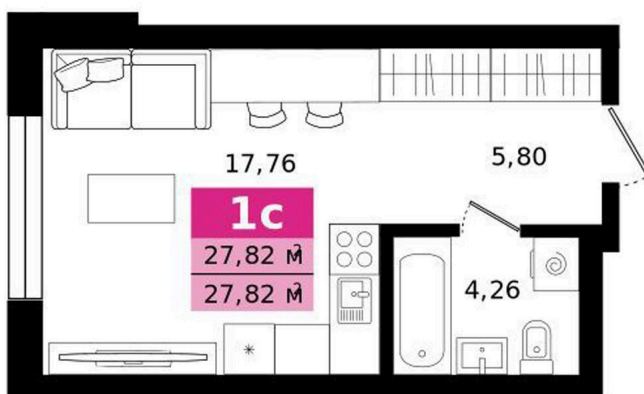

Номер: 323

Студия 27.82 м²

Отсканируйте QR-код и
смотрите на сайте
titova.vtmn.ru

6 218 940 руб.

В ипотеку от 29 792 руб.

Ипотека 4,4 % для всех

Этаж	25	Секция	8
Сдача	4 кв. 2027		

25.06.2026 05:13 (Мск)

Не является публичной офертой, цена может быть скорректирована.
Информация взята с сайта «titova.vtmn.ru».

На этаже 25

Студия 27.82 м²

СЕКЦИЯ 8
ЭТАЖ 25

25.06.2026 05:13 (Мск)

Не является публичной офертой, цена может быть скорректирована.
Информация взята с сайта «titova.vtmn.ru».

Студия 27.82 м²

25.06.2026 05:13 (Мск)

Не является публичной офертой, цена может быть скорректирована.
Информация взята с сайта «titova.vtmn.ru».