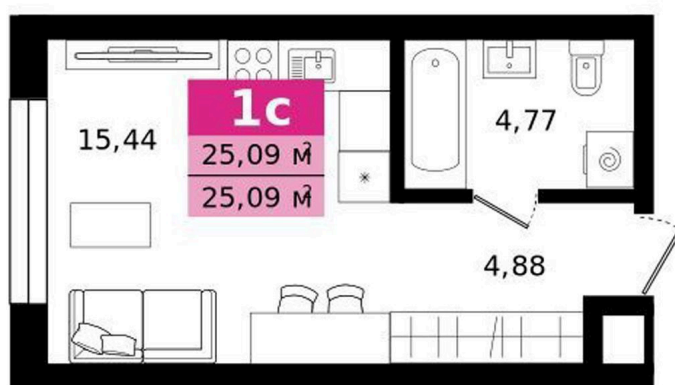

Номер: 132

Студия 25.09 м²

Отсканируйте QR-код и
смотрите на сайте
titova.vtmn.ru

5 448 575 руб.

В ипотеку от 26 101 руб.

Октябрь: дисконт 20%

Ипотека 4,4 % для всех

Этаж	10	Секция	2
Сдача	4 кв. 2027		

25.06.2026 09:28 (Мск)

Не является публичной офертой, цена может быть скорректирована.
Информация взята с сайта «titova.vtmn.ru».

На этаже 10

Студия 25.09 м²

СЕКЦИЯ 2
ЭТАЖ 10

25.06.2026 09:28 (Мск)

Не является публичной офертой, цена может быть скорректирована.
Информация взята с сайта «titov.vtmn.ru».

Студия 25.09 м²

25.06.2026 09:28 (Мск)

Не является публичной офертой, цена может быть скорректирована.
Информация взята с сайта «titova.vtmn.ru».