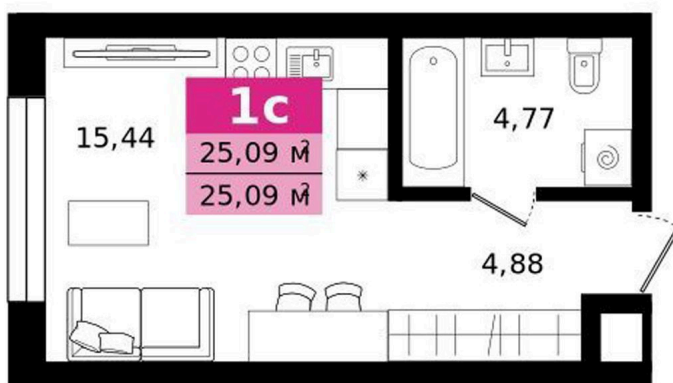

# Студия 25.09 м<sup>2</sup>

Отсканируйте QR-код и  
смотрите на сайте  
titova.vtmn.ru

# На этаже 20

Студия 25.09 м<sup>2</sup>

**СЕКЦИЯ 2**  
ЭТАЖ 20

09.05.2026 09:19 (Мск)

Не является публичной офертой, цена может быть скорректирована. Информация взята с сайта «titova.vtmn.ru»

Студия 25.09 м<sup>2</sup>