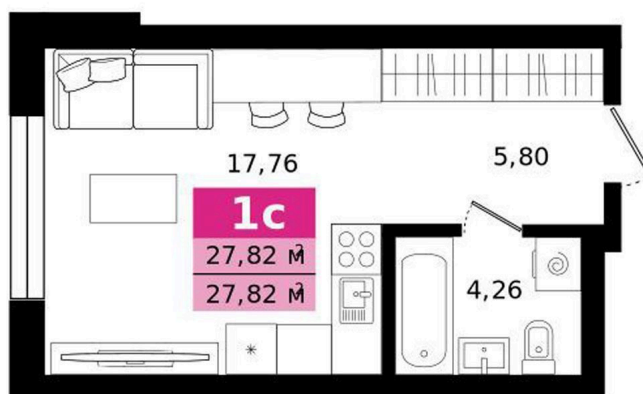

Номер: 225

Отсканируйте QR-код и
смотрите на сайте
titova.vtmn.ru

Студия 27.82 м²

6 112 860 руб.

В ипотеку **от 29 284 руб.**

Ипотека 4,4 % для всех

Корпус	8	Этаж	18
Секция	1	Сдача	4 кв. 2027

27.06.2026 23:10 (Мск)

Не является публичной офертой, цена может быть скорректирована.
Информация взята с сайта «titova.vtmn.ru».

На этаже 18

Студия 27.82 м²

СЕКЦИЯ 8

ЭТАЖ 18

27.06.2026 23:10 (Мск)

Не является публичной офертой, цена может быть скорректирована.
Информация взята с сайта «titova.vtmn.ru».

На генплане 8

Студия 27.82 м²

27.06.2026 23:10 (Мск)

Не является публичной офертой, цена может быть скорректирована.
Информация взята с сайта «titova.vtmn.ru».