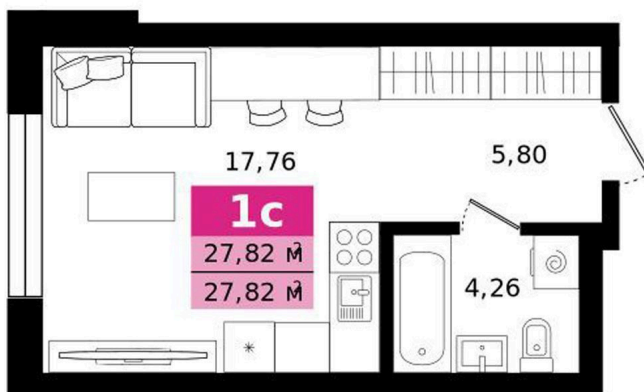

Номер: 225

Отсканируйте QR-код и
смотрите на сайте
titova.vtmn.ru

Студия 27.82 м²

6 112 860 руб.

В ипотеку от 29 284 руб.

Ипотека 4,4 % для всех

Корпус	8	Этаж	18
Секция	1	Сдача	4 кв. 2027

13.05.2026 20:01 (Мск)

Не является публичной офертой, цена может быть скорректирована. Информация взята с сайта «titova.vtmn.ru»

На этаже 18

Студия 27.82 м²

СЕКЦИЯ 8
ЭТАЖ 18

13.05.2026 20:01 (Мск)

Не является публичной офертой, цена может быть скорректирована. Информация взята с сайта «titova.vtmn.ru»

На генплане 8

Студия 27.82 м²

13.05.2026 20:01 (Мск)

Не является публичной офертой, цена может быть скорректирована. Информация взята с сайта «titova.vtmn.ru»