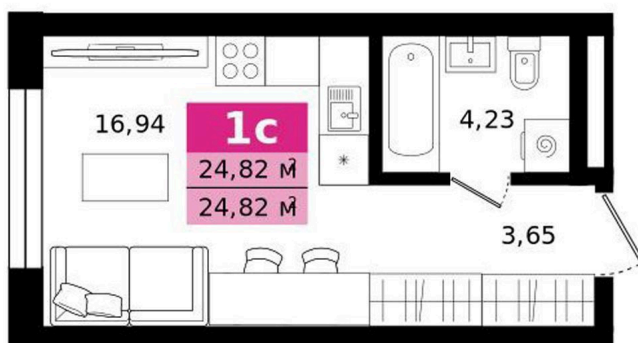

Номер: 229

Студия 24.82 м²

Отсканируйте QR-код и
смотрите на сайте
titova.vtmn.ru

5 662 654 руб.

В ипотеку от 27 127 руб.

Ипотека 4,4 % для всех

Этаж	18	Секция	8
Сдача	4 кв. 2027		

24.06.2026 02:34 (Мск)

Не является публичной офертой, цена может быть скорректирована.
Информация взята с сайта «titova.vtmn.ru».

На этаже 18

Студия 24.82 м²

СЕКЦИЯ 8
ЭТАЖ 18

24.06.2026 02:34 (Мск)

Не является публичной офертой, цена может быть скорректирована.
Информация взята с сайта «titov.vtmn.ru».

Студия 24.82 м²

24.06.2026 02:34 (Мск)

Не является публичной офертой, цена может быть скорректирована.
Информация взята с сайта «titova.vtmn.ru».