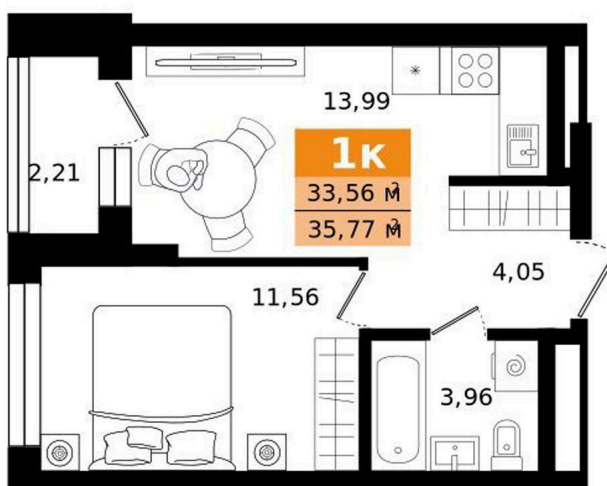

Номер: 283

Отсканируйте QR-код и
смотрите на сайте
titova.vtmn.ru

1 комнатная 35.77 м²

7 434 000 руб.

В ипотеку от 35 612 руб.

Ипотека 4,4 % для всех

Корпус	8	Этаж	22
Секция	1	Сдача	4 кв. 2027

24.06.2026 05:59 (Мск)

Не является публичной офертой, цена может быть скорректирована.
Информация взята с сайта «titova.vtmn.ru».

На этаже 22

1 комнатная 35.77 м²

СЕКЦИЯ 8
ЭТАЖ 22

24.06.2026 05:59 (Мск)

Не является публичной офертой, цена может быть скорректирована.
Информация взята с сайта «titov.vtmn.ru».

На генплане 8

1 комнатная 35.77 м²

24.06.2026 05:59 (Мск)

Не является публичной офертой, цена может быть скорректирована.
Информация взята с сайта «titova.vtmn.ru».