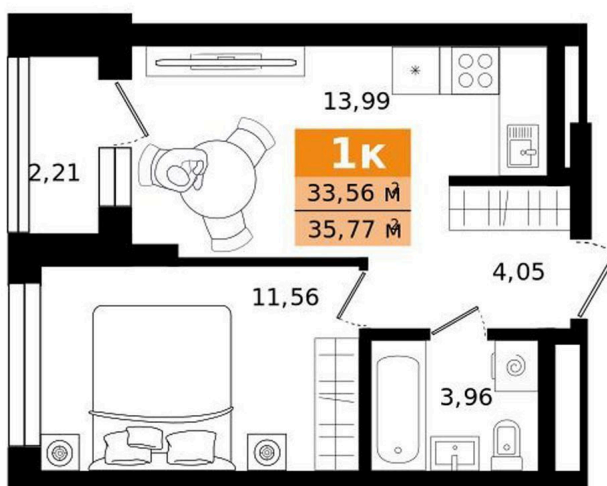

Номер: 283

Отсканируйте QR-код и
смотрите на сайте
titova.vtmn.ru

1 комнатная 35.77 м²

7 280 000 руб.

В ипотеку от 34 875 руб.

Ипотека 4,4 % для всех

Корпус	8	Этаж	22
Секция	1	Сдача	4 кв. 2027

09.05.2026 09:09 (Мск)

Не является публичной офертой, цена может быть скорректирована. Информация взята с сайта «titova.vtmn.ru»

На этаже 22

1 комнатная 35.77 м²

СЕКЦИЯ 8
ЭТАЖ 22

09.05.2026 09:09 (Мск)

Не является публичной офертой, цена может быть скорректирована. Информация взята с сайта «titova.vtmn.ru»

На генплане 8

1 комнатная 35.77 м²

09.05.2026 09:09 (Мск)

Не является публичной офертой, цена может быть скорректирована. Информация взята с сайта «titova.vtmn.ru»