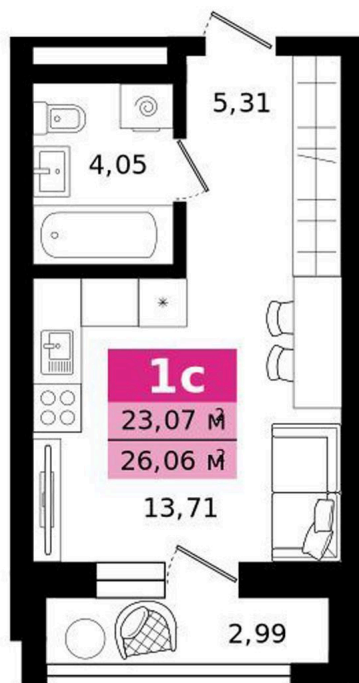

Номер: 205

Студия 26.06 м²

Отсканируйте QR-код и
смотрите на сайте
titova.vtmn.ru

5 632 440 руб.

В ипотеку от 26 982 руб.

Ипотека 4,4 % для всех

Этаж	16	Секция	2
Сдача	4 кв. 2027		

24.06.2026 05:23 (Мск)

Не является публичной офертой, цена может быть скорректирована.
Информация взята с сайта «titova.vtmn.ru».

На этаже 16

Студия 26.06 м²

СЕКЦИЯ 2
ЭТАЖ 16

24.06.2026 05:23 (Мск)

Не является публичной офертой, цена может быть скорректирована.
Информация взята с сайта «titova.vtmn.ru».

Студия 26.06 м²

24.06.2026 05:23 (Мск)

Не является публичной офертой, цена может быть скорректирована.
Информация взята с сайта «titova.vtmn.ru».