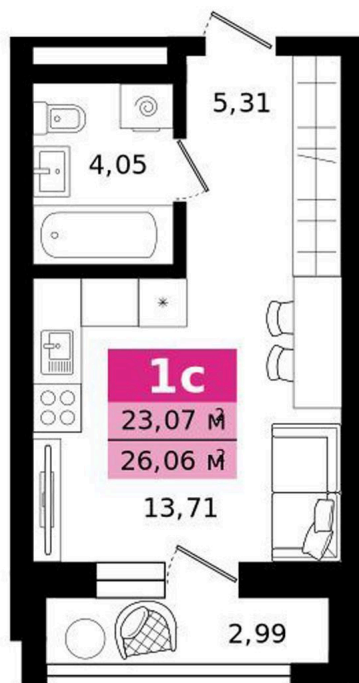

Номер: 205

Студия 26.06 м²

Отсканируйте QR-код и
смотрите на сайте
titova.vtmn.ru

5 632 440 руб.

В ипотеку от 26 982 руб.

Ипотека 4,4 % для всех

Этаж	16	Секция	2
Сдача	4 кв. 2027		

09.05.2026 10:13 (Мск)

Не является публичной офертой, цена может быть скорректирована. Информация взята с сайта «titova.vtmn.ru»

На этаже 16

Студия 26.06 м²

СЕКЦИЯ 2
ЭТАЖ 16

09.05.2026 10:13 (Мск)

Не является публичной офертой, цена может быть скорректирована. Информация взята с сайта «titova.vtmn.ru»

Студия 26.06 м²

09.05.2026 10:13 (Мск)

Не является публичной офертой, цена может быть скорректирована. Информация взята с сайта «titova.vtmn.ru»