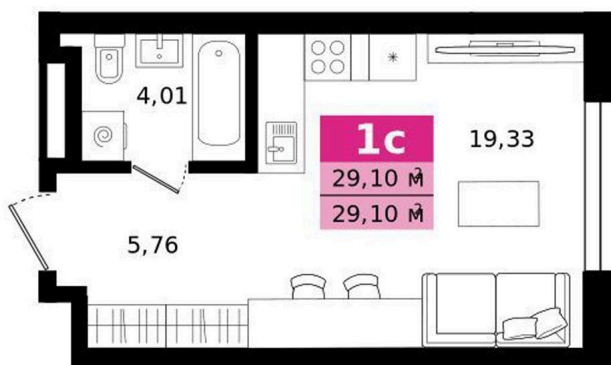

Номер: 248

Студия 29.1 м²

Отсканируйте QR-код и
смотрите на сайте
titova.vtmn.ru

6 142 000 руб.

В ипотеку от 29 423 руб.

Ипотека 4,4 % для всех

Этаж	19	Секция	8
Сдача	4 кв. 2027		

27.06.2026 22:08 (Мск)

Не является публичной офертой, цена может быть скорректирована.
Информация взята с сайта «titova.vtmn.ru».

На этаже 19

Студия 29.1 м²

СЕКЦИЯ 8
ЭТАЖ 19

27.06.2026 22:08 (Мск)

Не является публичной офертой, цена может быть скорректирована.
Информация взята с сайта «titova.vtmn.ru».

Студия 29.1 м²

27.06.2026 22:08 (Мск)

Не является публичной офертой, цена может быть скорректирована.
Информация взята с сайта «titova.vtmn.ru».