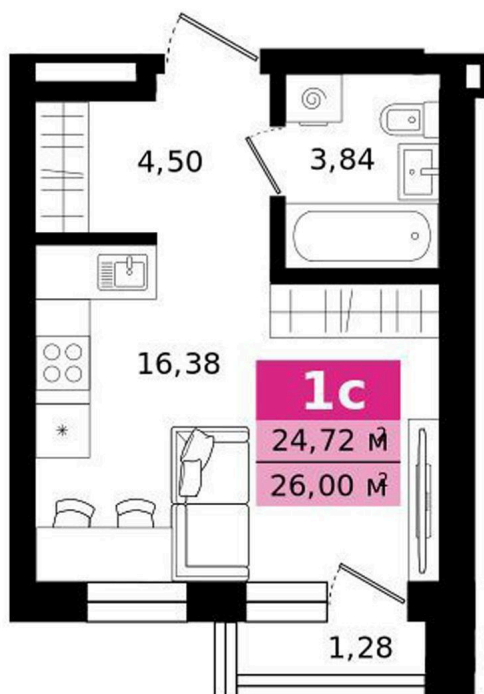

Номер: 569

Студия 26 м²

Отсканируйте QR-код и
смотрите на сайте
titova.vtmn.ru

5 842 000 руб.

В ипотеку от 27 986 руб.

Ипотека 4,4 % для всех

Корпус	3	Этаж	25
Секция	1	Сдача	4 кв. 2027

09.05.2026 09:17 (Мск)

Не является публичной офертой, цена может быть скорректирована. Информация взята с сайта «titova.vtmn.ru»

На этаже 25

Студия 26 м²

СЕКЦИЯ 3

ЭТАЖ 25

09.05.2026 09:17 (Мск)

Не является публичной офертой, цена может быть скорректирована. Информация взята с сайта «titova.vtmn.ru»

На генплане 3

Студия 26 м²

09.05.2026 09:17 (Мск)

Не является публичной офертой, цена может быть скорректирована. Информация взята с сайта «titova.vtmn.ru»