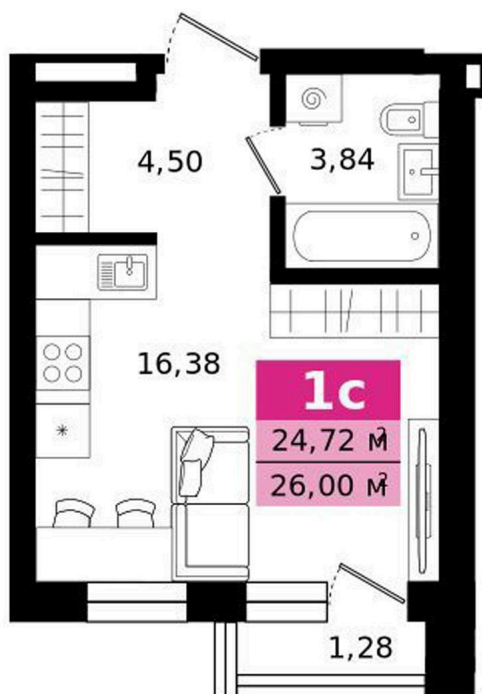

Номер: 569

Студия 26 м²

Отсканируйте QR-код и
смотрите на сайте
titova.vtmn.ru

5 964 200 руб.

В ипотеку от 28 571 руб.

Ипотека 4,4 % для всех

Корпус	3	Этаж	25
Секция	1	Сдача	4 кв. 2027

25.06.2026 05:14 (Мск)

Не является публичной офертой, цена может быть скорректирована.
Информация взята с сайта «titova.vtmn.ru».

На этаже 25

Студия 26 м²

СЕКЦИЯ 3

ЭТАЖ 22

25.06.2026 05:14 (Мск)

Не является публичной офертой, цена может быть скорректирована.
Информация взята с сайта «titova.vtmn.ru».

На генплане 3

Студия 26 м²

25.06.2026 05:14 (Мск)

Не является публичной офертой, цена может быть скорректирована.
Информация взята с сайта «titova.vtmn.ru».