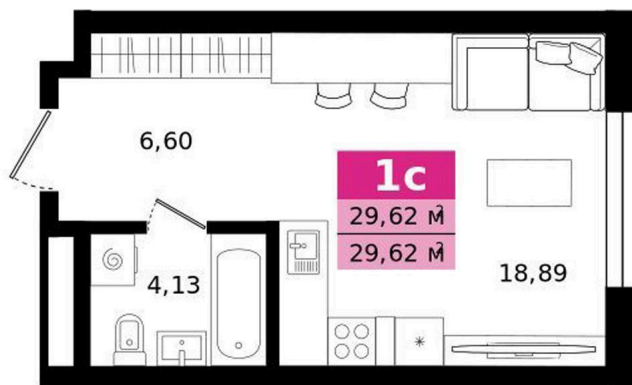

Номер: 235

Студия 29.62 м²

Отсканируйте QR-код и
смотрите на сайте
titova.vtmn.ru

6 236 000 руб.

В ипотеку от 29 873 руб.

Ипотека 4,4 % для всех

Этаж 18

Секция 8

Сдача 4 кв. 2027

09.05.2026 13:13 (Мск)

Не является публичной офертой, цена может быть скорректирована. Информация взята с сайта «titova.vtmn.ru»

На этаже 18

Студия 29.62 м²

СЕКЦИЯ 8
ЭТАЖ 18

09.05.2026 13:13 (Мск)

Не является публичной офертой, цена может быть скорректирована. Информация взята с сайта «titova.vtmn.ru»

Студия 29.62 м²

09.05.2026 13:13 (Мск)

Не является публичной офертой, цена может быть скорректирована. Информация взята с сайта «titova.vtmn.ru»