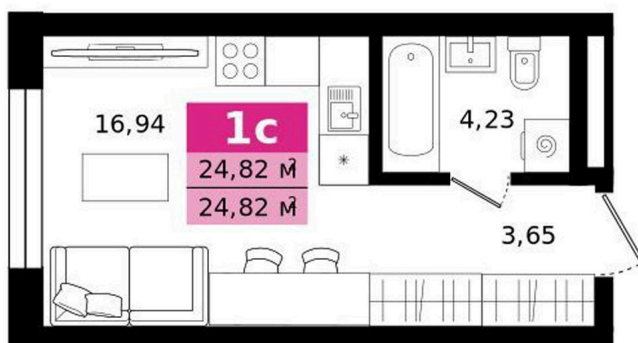

Номер: 355

Студия 24.82 м²

Отсканируйте QR-код и
смотрите на сайте
titova.vtmn.ru

5 783 654 руб.

В ипотеку от 27 707 руб.

Ипотека 4,4 % для всех

Этаж 27

Секция 8

Сдача 4 кв. 2027

09.05.2026 12:16 (Мск)

Не является публичной офертой, цена может быть скорректирована. Информация взята с сайта «titova.vtmn.ru»

На этаже 27

Студия 24.82 м²

СЕКЦИЯ 8

ЭТАЖ 27

09.05.2026 12:16 (Мск)

Не является публичной офертой, цена может быть скорректирована. Информация взята с сайта «titovavtmn.ru»

Студия 24.82 м²

09.05.2026 12:16 (Мск)

Не является публичной офертой, цена может быть скорректирована. Информация взята с сайта «titova.vtmn.ru»