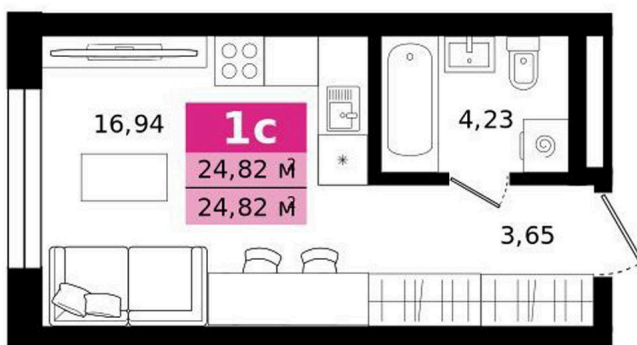

Номер: 355

Студия 24.82 м²

Отсканируйте QR-код и
смотрите на сайте
titova.vtmn.ru

5 783 654 руб.

В ипотеку от 27 707 руб.

Ипотека 4,4 % для всех

Этаж 27

Секция 8

Сдача 4 кв. 2027

24.06.2026 02:10 (Мск)

Не является публичной офертой, цена может быть скорректирована.
Информация взята с сайта «titova.vtmn.ru».

На этаже 27

Студия 24.82 м²

СЕКЦИЯ 8
ЭТАЖ 27

24.06.2026 02:10 (Мск)

Не является публичной офертой, цена может быть скорректирована.
Информация взята с сайта «titova.vtmn.ru».

Студия 24.82 м²

24.06.2026 02:10 (Мск)

Не является публичной офертой, цена может быть скорректирована.
Информация взята с сайта «titova.vtmn.ru».