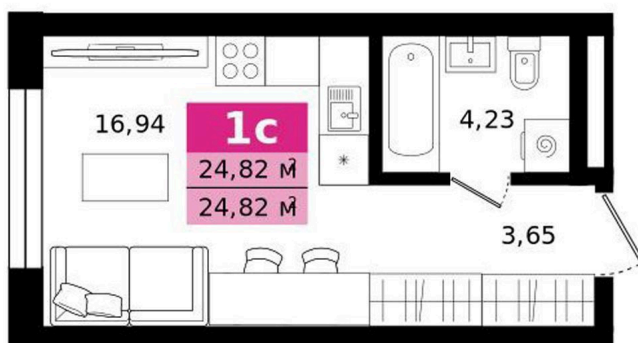

Номер: 201

Отсканируйте QR-код и
смотрите на сайте
titova.vtmn.ru

Студия 24.82 м²

5 635 654 руб.

В ипотеку от 26 998 руб.

Ипотека 4,4 % для всех

Этаж 16

Секция 8

Сдача 4 кв. 2027

09.05.2026 10:09 (Мск)

Не является публичной офертой, цена может быть скорректирована. Информация взята с сайта «titova.vtmn.ru»

На этаже 16

Студия 24.82 м²

СЕКЦИЯ 8
ЭТАЖ 16

09.05.2026 10:09 (Мск)

Не является публичной офертой, цена может быть скорректирована. Информация взята с сайта «titovavtmn.ru»

Студия 24.82 м²

09.05.2026 10:09 (Мск)

Не является публичной офертой, цена может быть скорректирована. Информация взята с сайта «titova.vtmn.ru»