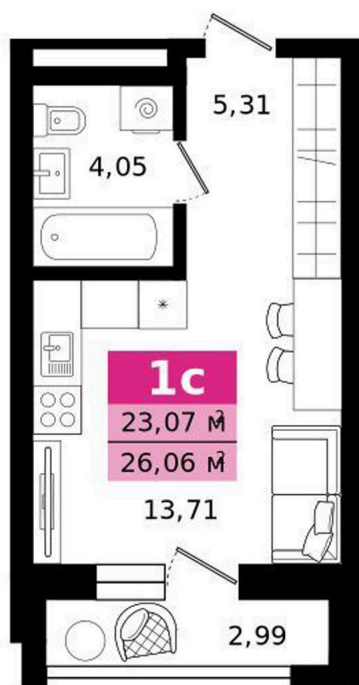

Номер: 238

Студия 26.06 м²

Отсканируйте QR-код и
смотрите на сайте
titova.vtmn.ru

5 675 280 руб.

В ипотеку от 27 187 руб.

Ипотека 4,4 % для всех

Этаж	19	Секция	2
Сдача	4 кв. 2027		

24.06.2026 04:20 (Мск)

Не является публичной офертой, цена может быть скорректирована.
Информация взята с сайта «titova.vtmn.ru».

На этаже 19

Студия 26.06 м²

СЕКЦИЯ 2
ЭТАЖ 19

24.06.2026 04:20 (Мск)

Не является публичной офертой, цена может быть скорректирована.
Информация взята с сайта «titov.vtmn.ru».

Студия 26.06 м²

24.06.2026 04:20 (Мск)

Не является публичной офертой, цена может быть скорректирована.
Информация взята с сайта «titova.vtmn.ru».