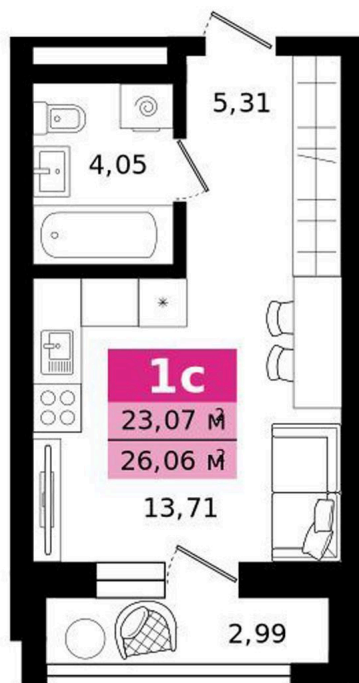

Номер: 238

Студия 26.06 м²

Отсканируйте QR-код и
смотрите на сайте
titova.vtmn.ru

5 675 280 руб.

В ипотеку от 27 187 руб.

Ипотека 4,4 % для всех

Этаж	19	Секция	2
Сдача	4 кв. 2027		

09.05.2026 09:16 (Мск)

Не является публичной офертой, цена может быть скорректирована. Информация взята с сайта «titova.vtmn.ru»

На этаже 19

Студия 26.06 м²

СЕКЦИЯ 2
ЭТАЖ 19

09.05.2026 09:16 (Мск)

Не является публичной офертой, цена может быть скорректирована. Информация взята с сайта «titov.vtmn.ru»

Студия 26.06 м²

09.05.2026 09:16 (Мск)

Не является публичной офертой, цена может быть скорректирована. Информация взята с сайта «titova.vtmn.ru»