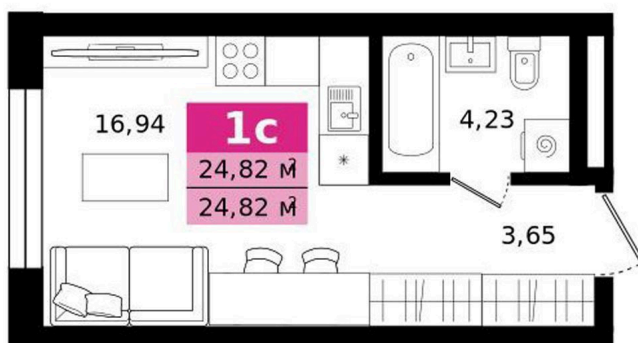

Номер: 313

Студия 24.82 м²

Отсканируйте QR-код и
смотрите на сайте
titova.vtmn.ru

5 742 654 руб.

В ипотеку от 27 510 руб.

Ипотека 4,4 % для всех

Этаж 24

Секция 8

Сдача 4 кв. 2027

09.05.2026 11:08 (Мск)

Не является публичной офертой, цена может быть скорректирована. Информация взята с сайта «titova.vtmn.ru»

На этаже 24

Студия 24.82 м²

СЕКЦИЯ 8
ЭТАЖ 24

09.05.2026 11:08 (Мск)

Не является публичной офертой, цена может быть скорректирована. Информация взята с сайта «titova.vtmn.ru»

Студия 24.82 м²

09.05.2026 11:08 (Мск)

Не является публичной офертой, цена может быть скорректирована. Информация взята с сайта «titova.vtmn.ru»