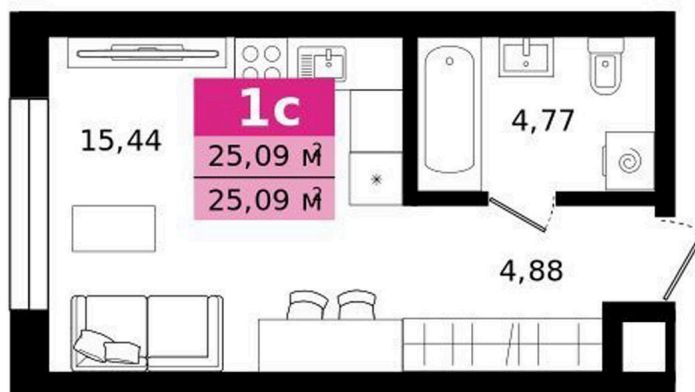

Номер: 110

Отсканируйте QR-код и
смотрите на сайте
titova.vtmn.ru

Студия 25.09 м²

5 420 484 руб.

В ипотеку от 25 967 руб.

Октябрь: дисконт 20%

Ипотека 4,4 % для всех

Корпус	2	Этаж	8
Секция	1	Сдача	4 кв. 2027

25.06.2026 04:21 (Мск)

Не является публичной офертой, цена может быть скорректирована.
Информация взята с сайта «titova.vtmn.ru».

На этаже 8

Студия 25.09 м²

СЕКЦИЯ 2
ЭТАЖ 8

25.06.2026 04:21 (Мск)

Не является публичной офертой, цена может быть скорректирована.
Информация взята с сайта «titov.vtmn.ru».

На генплане 2

Студия 25.09 м²

25.06.2026 04:21 (Мск)

Не является публичной офертой, цена может быть скорректирована.
Информация взята с сайта «titova.vtmn.ru».