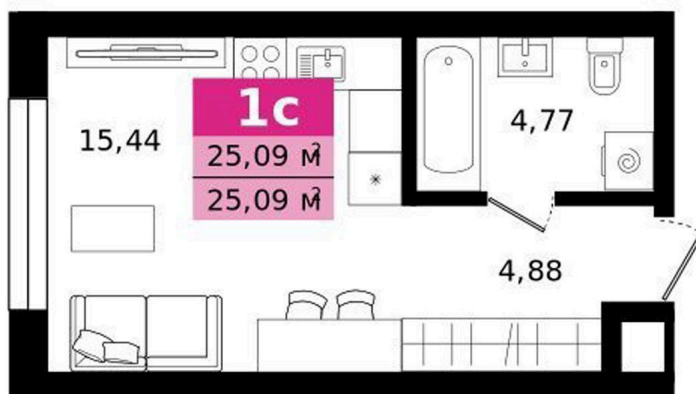

Номер: 110

Отсканируйте QR-код и
смотрите на сайте
titova.vtmn.ru

Студия 25.09 м²

5 420 484 руб.

В ипотеку от 25 967 руб.

Октябрь: дисконт 20%

Ипотека 4,4 % для всех

Корпус	2	Этаж	8
Секция	1	Сдача	4 кв. 2027

09.05.2026 12:16 (Мск)

Не является публичной офертой, цена может быть скорректирована. Информация взята с сайта «titova.vtmn.ru»

На генплане 2

Студия 25.09 м²

09.05.2026 12:16 (Мск)

Не является публичной офертой, цена может быть скорректирована. Информация взята с сайта «titova.vtmn.ru»