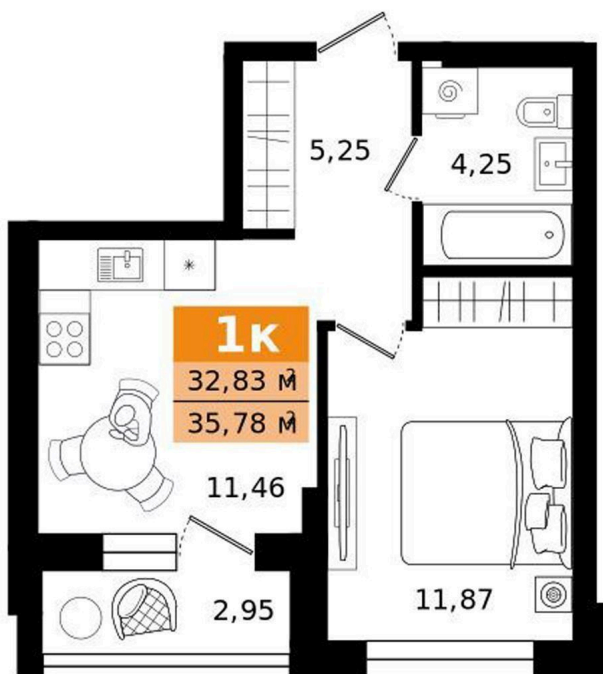

Номер: 239

Отсканируйте QR-код и
смотрите на сайте
titova.vtmn.ru

1 комнатная 35.78 м²

7 198 140 руб.

В ипотеку от 34 483 руб.

Ипотека 4,4 % для всех

Корпус	2	Этаж	19
Секция	1	Сдача	4 кв. 2027

24.06.2026 05:58 (Мск)

Не является публичной офертой, цена может быть скорректирована.
Информация взята с сайта «titova.vtmn.ru».

На этаже 19

1 комнатная 35.78 м²

СЕКЦИЯ 2
ЭТАЖ 19

24.06.2026 05:58 (Мск)

Не является публичной офертой, цена может быть скорректирована.
Информация взята с сайта «titov.vtmn.ru».

На генплане 2

1 комнатная 35.78 м²

24.06.2026 05:58 (Мск)

Не является публичной офертой, цена может быть скорректирована.
Информация взята с сайта «titova.vtmn.ru».