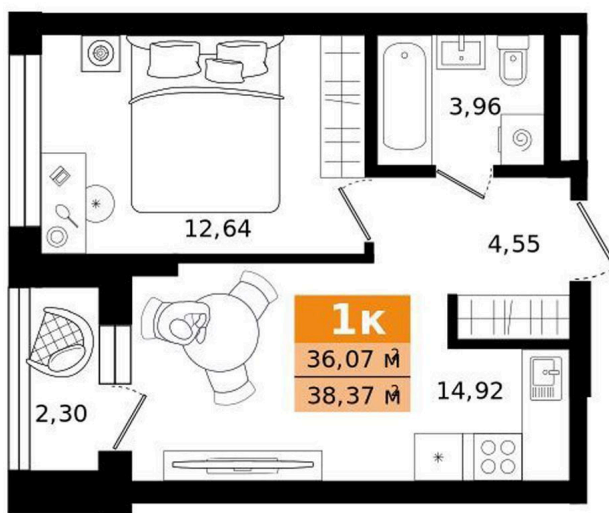

Номер: 200

Отсканируйте QR-код и
смотрите на сайте
titova.vtmn.ru

1 комнатная 38.37 м²

8 226 462 руб.

В ипотеку от 39 409 руб.

Ипотека 4,4 % для всех

Этаж 16

Секция 8

Сдача 4 кв. 2027

09.05.2026 12:07 (Мск)

Не является публичной офертой, цена может быть скорректирована. Информация взята с сайта «titova.vtmn.ru»

На этаже 16

1 комнатная 38.37 м²

СЕКЦИЯ 8
ЭТАЖ 16

09.05.2026 12:07 (Мск)

Не является публичной офертой, цена может быть скорректирована. Информация взята с сайта «titova.vtmn.ru»

1 комнатная 38.37 м²

09.05.2026 12:07 (Мск)

Не является публичной офертой, цена может быть скорректирована. Информация взята с сайта «titova.vtmn.ru»