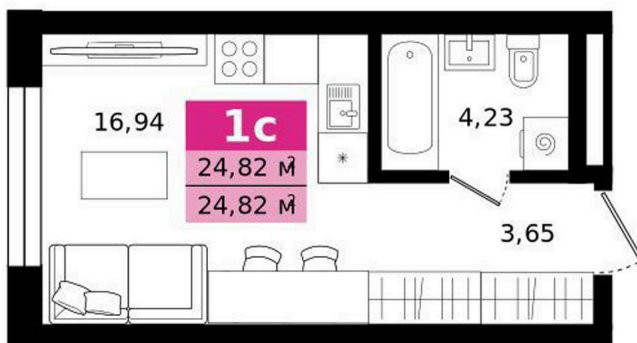

Номер: 215

Студия 24.82 м²

Отсканируйте QR-код и
смотрите на сайте
titova.vtmn.ru

5 649 654 руб.

В ипотеку от 27 065 руб.

Ипотека 4,4 % для всех

Этаж 17

Секция 8

Сдача 4 кв. 2027

09.05.2026 09:23 (Мск)

Не является публичной офертой, цена может быть скорректирована. Информация взята с сайта «titova.vtmn.ru»

На этаже 17

Студия 24.82 м²

СЕКЦИЯ 8
ЭТАЖ 17

09.05.2026 09:23 (Мск)

Не является публичной офертой, цена может быть скорректирована. Информация взята с сайта «titova.vtmn.ru»

Студия 24.82 м²

09.05.2026 09:23 (Мск)

Не является публичной офертой, цена может быть скорректирована. Информация взята с сайта «titova.vtmn.ru»