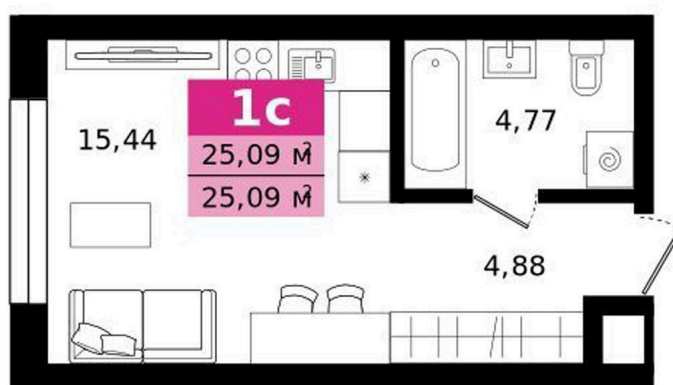

Номер: 264

Отсканируйте QR-код и
смотрите на сайте
titova.vtmn.ru

Студия 25.09 м²

5 616 079 руб.

В ипотеку от 26 904 руб.

Ипотека 4,4 % для всех

Этаж 22

Секция 2

Сдача 4 кв. 2027

24.06.2026 06:57 (Мск)

Не является публичной офертой, цена может быть скорректирована.
Информация взята с сайта «titova.vtmn.ru».

На этаже 22

Студия 25.09 м²

СЕКЦИЯ 2
ЭТАЖ 22

24.06.2026 06:57 (Мск)

Не является публичной офертой, цена может быть скорректирована.
Информация взята с сайта «titova.vtmn.ru».

Студия 25.09 м²

24.06.2026 06:57 (Мск)

Не является публичной офертой, цена может быть скорректирована.
Информация взята с сайта «titova.vtmn.ru».