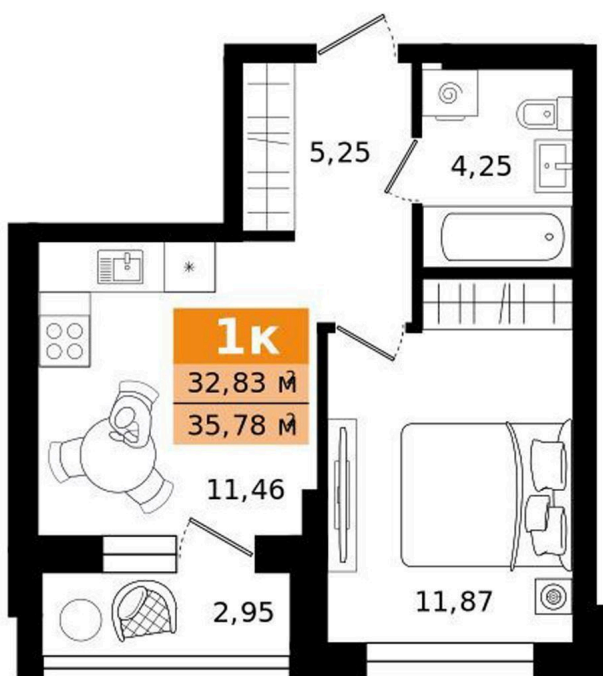

Номер: 250

Отсканируйте QR-код и
смотрите на сайте
titova.vtmn.ru

1 комнатная 35.78 м²

7 217 520 руб.

В ипотеку от 34 575 руб.

Ипотека 4,4 % для всех

Этаж 20

Секция 2

Сдача 4 кв. 2027

24.06.2026 06:05 (Мск)

Не является публичной офертой, цена может быть скорректирована.
Информация взята с сайта «titova.vtmn.ru».

На этаже 20

1 комнатная 35.78 м²

СЕКЦИЯ 2
ЭТАЖ 20

24.06.2026 06:05 (Мск)

Не является публичной офертой, цена может быть скорректирована.
Информация взята с сайта «titovavtmn.ru».

1 комнатная 35.78 м²

24.06.2026 06:05 (Мск)

Не является публичной офертой, цена может быть скорректирована.
Информация взята с сайта «titova.vtmn.ru».