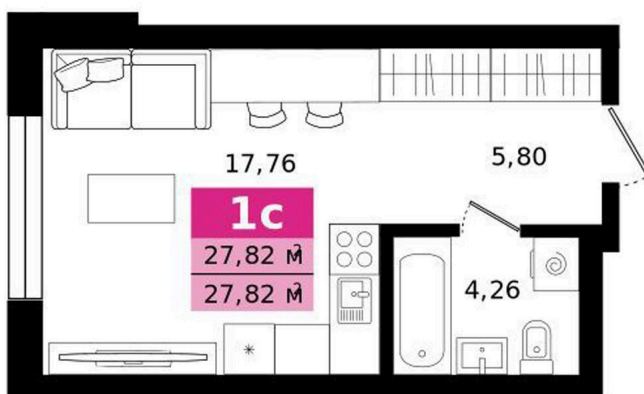

Номер: 281

Студия 27.82 м²

Отсканируйте QR-код и
смотрите на сайте
titova.vtmn.ru

6 174 060 руб.

В ипотеку от 29 577 руб.

Ипотека 4,4 % для всех

Этаж 22

Секция 8

Сдача 4 кв. 2027

24.06.2026 06:52 (Мск)

Не является публичной офертой, цена может быть скорректирована.
Информация взята с сайта «titova.vtmn.ru».

На этаже 22

Студия 27.82 м²

СЕКЦИЯ 8
ЭТАЖ 22

24.06.2026 06:52 (Мск)

Не является публичной офертой, цена может быть скорректирована.
Информация взята с сайта «titova.vtmn.ru».

Студия 27.82 м²

24.06.2026 06:52 (Мск)

Не является публичной офертой, цена может быть скорректирована.
Информация взята с сайта «titova.vtmn.ru».