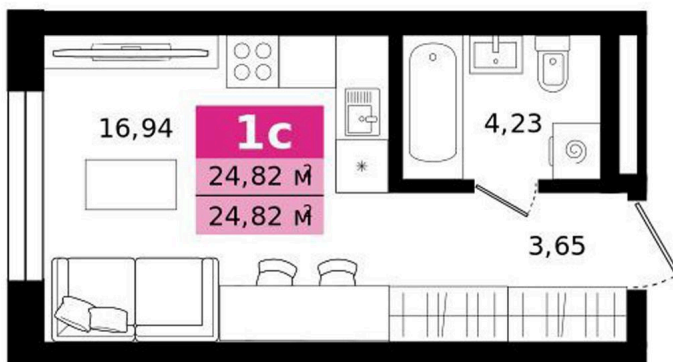

# Студия 24.82 м<sup>2</sup>

Отсканируйте QR-код и  
смотрите на сайте  
titova.vtmn.ru

5 355 654 руб.

В ипотеку от 25 656 руб.

Ипотека 4,4 % для всех

Корпус	8	Этаж	2
Секция	1	Сдача	4 кв. 2027

09.05.2026 11:16 (Мск)

# На этаже 2

Студия 24.82 м<sup>2</sup>

**СЕКЦИЯ 8**  
ЭТАЖ 2

09.05.2026 11:16 (Мск)

Не является публичной офертой, цена может быть скорректирована. Информация взята с сайта «titovavtmn.ru»

# На генплане 8

Студия 24.82 м<sup>2</sup>

09.05.2026 11:16 (Мск)

Не является публичной офертой, цена может быть скорректирована. Информация взята с сайта «titova.vtmn.ru»