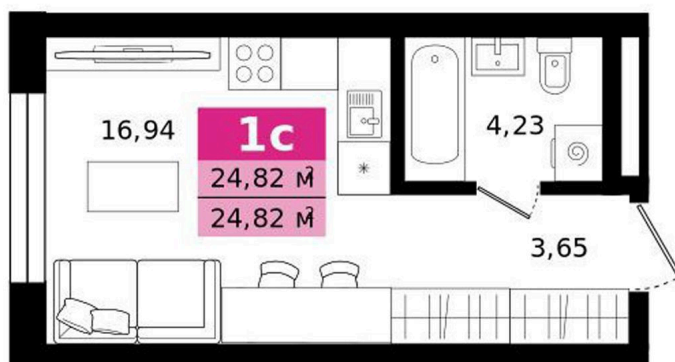

# Студия 24.82 м<sup>2</sup>

Отсканируйте QR-код и  
смотрите на сайте  
titova.vtmn.ru

5 355 654 руб.

В ипотеку от 25 656 руб.

Ипотека 4,4 % для всех

Корпус	8	Этаж	2
Секция	1	Сдача	4 кв. 2027

28.06.2026 08:34 (Мск)

# На этаже 2

Студия 24.82 м<sup>2</sup>

**СЕКЦИЯ 8**  
ЭТАЖ 2

28.06.2026 08:34 (Мск)

Не является публичной офертой, цена может быть скорректирована.  
Информация взята с сайта «titova.vtmn.ru».