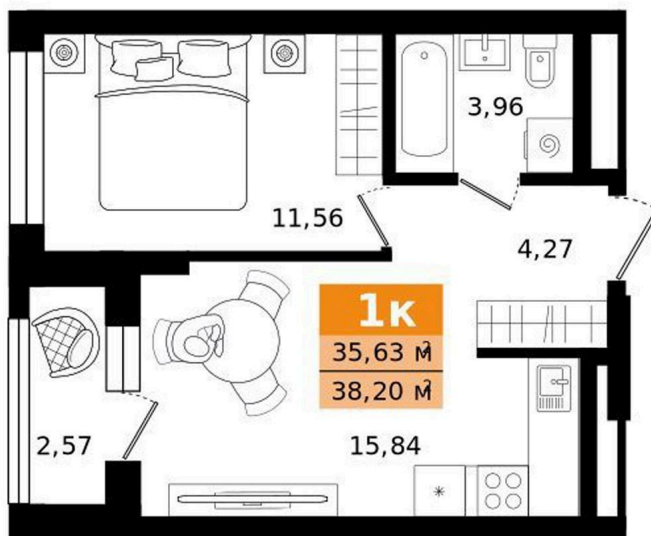

Номер: 282

Отсканируйте QR-код и
 смотрите на сайте
 titova.vtmn.ru

1 комнатная 38.2 м²

8 295 765 руб.

В ипотеку **от 39 741 руб.**

Ипотека 4,4 % для всех

Этаж 22

Секция 8

Сдача 4 кв. 2027

09.05.2026 11:18 (Мск)

Не является публичной офертой, цена может быть скорректирована. Информация взята с сайта «titova.vtmn.ru»

На этаже 22

1 комнатная 38.2 м²

СЕКЦИЯ 8
ЭТАЖ 22

09.05.2026 11:18 (Мск)

Не является публичной офертой, цена может быть скорректирована. Информация взята с сайта «titovavtmn.ru»

1 комнатная 38.2 м²

09.05.2026 11:18 (Мск)

Не является публичной офертой, цена может быть скорректирована. Информация взята с сайта «titova.vtmn.ru»