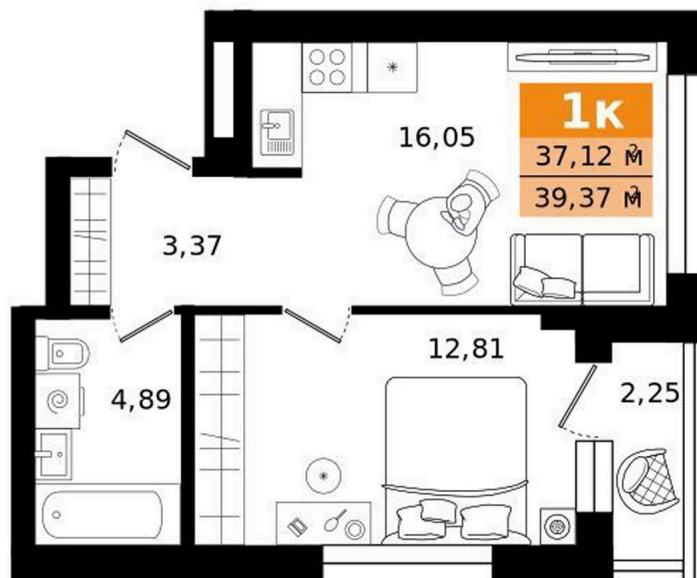

Номер: 262

Отсканируйте QR-код и
смотрите на сайте
titova.vtmn.ru

1 комнатная 39.37 м²

7 805 000 руб.

В ипотеку от 37 390 руб.

Ипотека 4,4 % для всех

Этаж

22

Секция

2

Сдача

4 кв. 2027

24.06.2026 04:04 (Мск)

Не является публичной офертой, цена может быть скорректирована.
Информация взята с сайта «titova.vtmn.ru».

На этаже 22

1 комнатная 39.37 м²

СЕКЦИЯ 2
ЭТАЖ 22

24.06.2026 04:04 (Мск)

Не является публичной офертой, цена может быть скорректирована.
Информация взята с сайта «titova.vtmn.ru».

1 комнатная 39.37 м²

24.06.2026 04:04 (Мск)

Не является публичной офертой, цена может быть скорректирована.
Информация взята с сайта «titova.vtmn.ru».