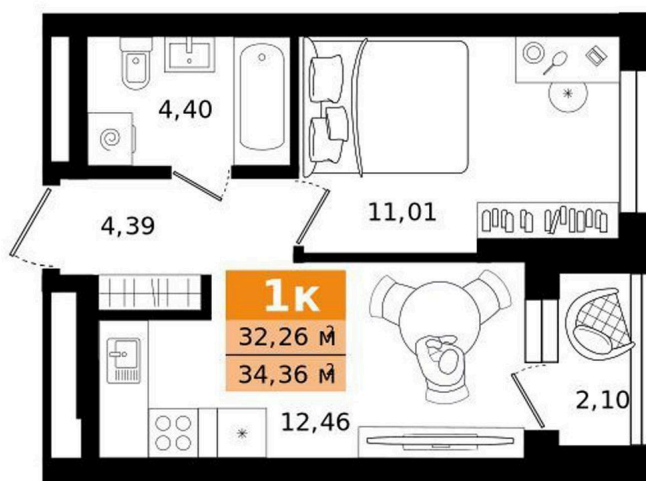

Номер: 246

Отсканируйте QR-код и
смотрите на сайте
titova.vtmn.ru

1 комнатная 34.36 м²

7 185 140 руб.

В ипотеку от 34 420 руб.

Ипотека 4,4 % для всех

Корпус	8	Этаж	19
Секция	1	Сдача	4 кв. 2027

09.05.2026 11:57 (Мск)

Не является публичной офертой, цена может быть скорректирована. Информация взята с сайта «titova.vtmn.ru»

На этаже 19

1 комнатная 34.36 м²

СЕКЦИЯ 8
ЭТАЖ 19

09.05.2026 11:57 (Мск)

Не является публичной офертой, цена может быть скорректирована. Информация взята с сайта «titova.vtmn.ru»

На генплане 8

1 комнатная 34.36 м²

09.05.2026 11:57 (Мск)

Не является публичной офертой, цена может быть скорректирована. Информация взята с сайта «titova.vtmn.ru»