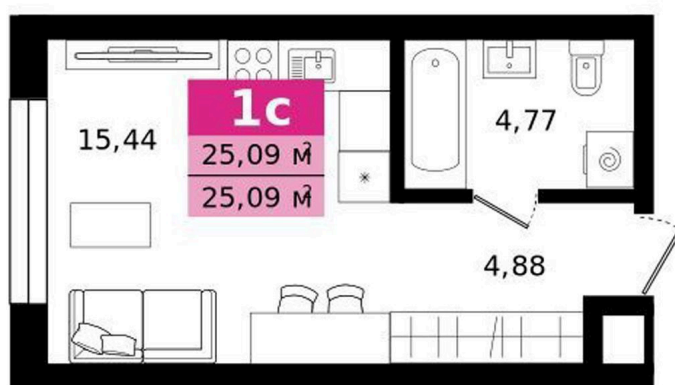

Номер: 198

Отсканируйте QR-код и
смотрите на сайте
titova.vtmn.ru

Студия 25.09 м²

5 531 807 руб.

В ипотеку от 26 500 руб.

Ипотека 4,4 % для всех

Этаж 16

Секция 2

Сдача 4 кв. 2027

09.05.2026 10:12 (Мск)

Не является публичной офертой, цена может быть скорректирована. Информация взята с сайта «titova.vtmn.ru»

На этаже 16

Студия 25.09 м²

СЕКЦИЯ 2
ЭТАЖ 16

09.05.2026 10:12 (Мск)

Не является публичной офертой, цена может быть скорректирована. Информация взята с сайта «titovavtmn.ru»

Студия 25.09 м²

09.05.2026 10:12 (Мск)

Не является публичной офертой, цена может быть скорректирована. Информация взята с сайта «titova.vtmn.ru»