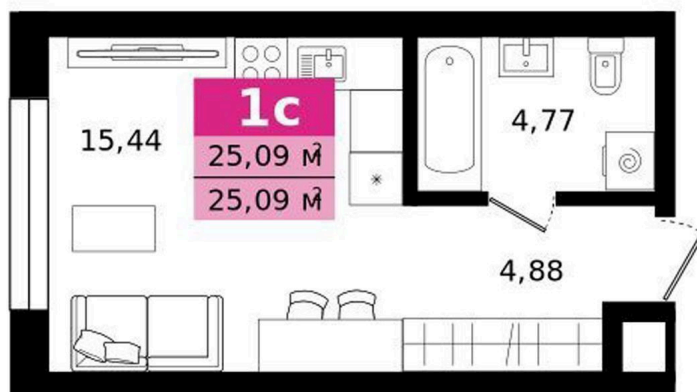

Номер: 88

Отсканируйте QR-код и
смотрите на сайте
titova.vtmn.ru

Студия 25.09 м²

5 393 434 руб.

В ипотеку от 25 837 руб.

Ипотека 4,4 % для всех

Этаж 6

Секция 2

Сдача 4 кв. 2027

09.05.2026 12:13 (Мск)

Не является публичной офертой, цена может быть скорректирована. Информация взята с сайта «titova.vtmn.ru»

На этаже 6

Студия 25.09 м²

СЕКЦИЯ 2
ЭТАЖ 6

09.05.2026 12:13 (Мск)

Не является публичной офертой, цена может быть скорректирована. Информация взята с сайта «titova.vtmn.ru»

Студия 25.09 м²

09.05.2026 12:13 (Мск)

Не является публичной офертой, цена может быть скорректирована. Информация взята с сайта «titova.vtmn.ru»