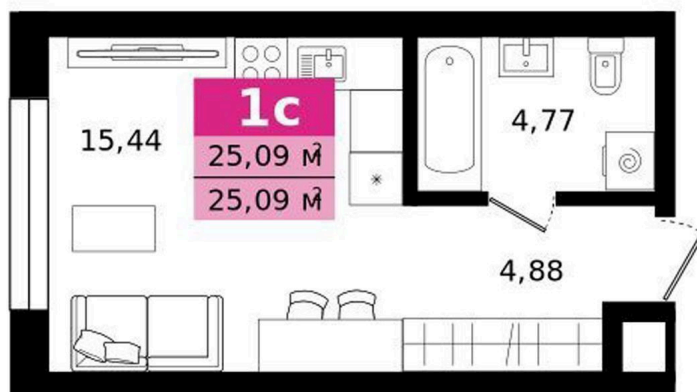

Номер: 88

Студия 25.09 м²

Отсканируйте QR-код и
смотрите на сайте
titova.vtmn.ru

5 393 434 руб.

В ипотеку от 25 837 руб.

Ипотека 4,4 % для всех

Этаж 6

Секция 2

Сдача 4 кв. 2027

25.06.2026 18:42 (Мск)

Не является публичной офертой, цена может быть скорректирована.
Информация взята с сайта «titova.vtmn.ru».

На этаже 6

Студия 25.09 м²

СЕКЦИЯ 2
ЭТАЖ 6

25.06.2026 18:42 (Мск)

Не является публичной офертой, цена может быть скорректирована.
Информация взята с сайта «titov.vtmn.ru».

Студия 25.09 м²

25.06.2026 18:42 (Мск)

Не является публичной офертой, цена может быть скорректирована.
Информация взята с сайта «titova.vtmn.ru».