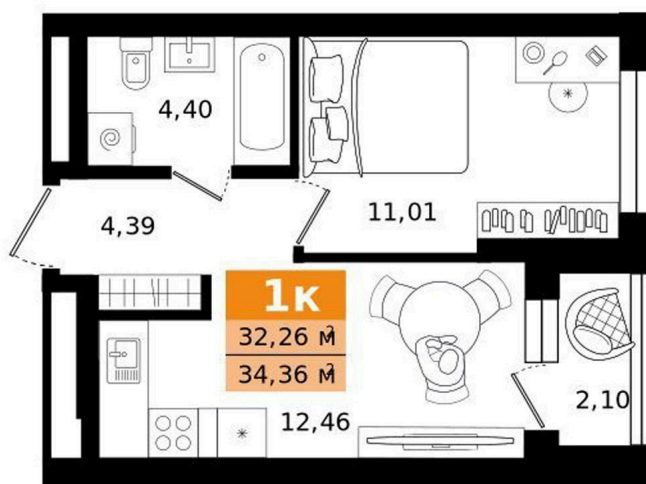

Номер: 162

Отсканируйте QR-код и
смотрите на сайте
titova.vtmn.ru

1 комнатная 34.36 м²

7 070 000 руб.

В ипотеку от 33 869 руб.

Ипотека 4,4 % для всех

Корпус	8	Этаж	13
Секция	1	Сдача	4 кв. 2027

09.05.2026 07:35 (Мск)

Не является публичной офертой, цена может быть скорректирована. Информация взята с сайта «titova.vtmn.ru»

На этаже 13

1 комнатная 34.36 м²

СЕКЦИЯ 8
ЭТАЖ 13

09.05.2026 07:35 (Мск)

Не является публичной офертой, цена может быть скорректирована. Информация взята с сайта «titova.vtmn.ru»

На генплане 8

1 комнатная 34.36 м²

09.05.2026 07:35 (Мск)

Не является публичной офертой, цена может быть скорректирована. Информация взята с сайта «titova.vtmn.ru»