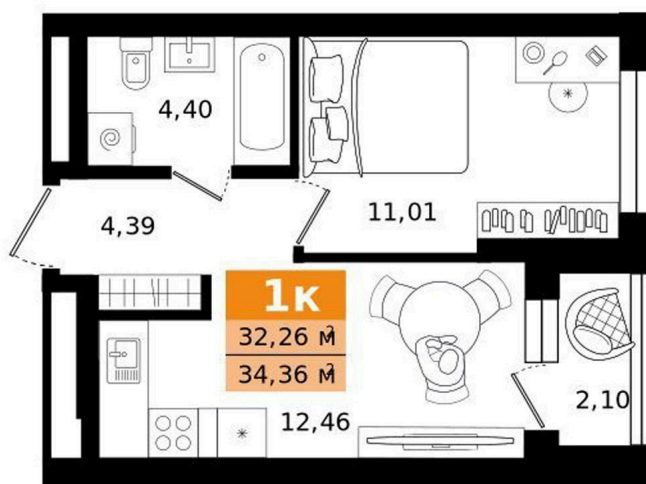

Номер: 162

Отсканируйте QR-код и
смотрите на сайте
titova.vtmn.ru

1 комнатная 34.36 м²

7 218 000 руб.

В ипотеку от 34 578 руб.

Ипотека 4,4 % для всех

Корпус	8	Этаж	13
Секция	1	Сдача	4 кв. 2027

24.06.2026 06:54 (Мск)

Не является публичной офертой, цена может быть скорректирована.
Информация взята с сайта «titova.vtmn.ru».

На этаже 13

1 комнатная 34.36 м²

СЕКЦИЯ 8
ЭТАЖ 13

24.06.2026 06:54 (Мск)

Не является публичной офертой, цена может быть скорректирована.
Информация взята с сайта «titov.vtmn.ru».

На генплане 8

1 комнатная 34.36 м²

24.06.2026 06:54 (Мск)

Не является публичной офертой, цена может быть скорректирована.
Информация взята с сайта «titova.vtmn.ru».