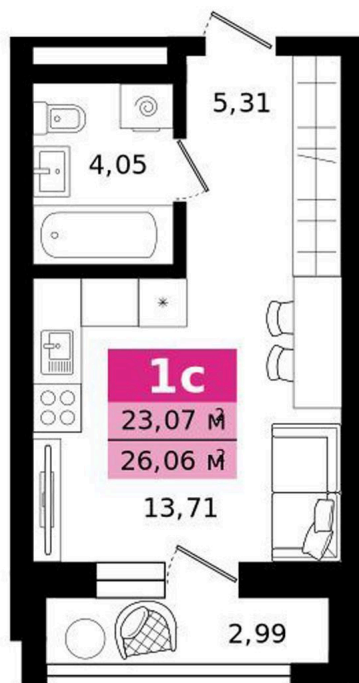

Номер: 139

Студия 26.06 м²

Отсканируйте QR-код и
смотрите на сайте
titova.vtmn.ru

5 547 780 руб.

В ипотеку **от 26 577 руб.**

Ипотека 4,4 % для всех

Этаж	10	Секция	2
Сдача	4 кв. 2027		

09.05.2026 12:13 (Мск)

Не является публичной офертой, цена может быть скорректирована. Информация взята с сайта «titova.vtmn.ru»

На этаже 10

Студия 26.06 м²

СЕКЦИЯ 2
ЭТАЖ 10

09.05.2026 12:13 (Мск)

Не является публичной офертой, цена может быть скорректирована. Информация взята с сайта «titovavtmn.ru»

Студия 26.06 м²

09.05.2026 12:13 (Мск)

Не является публичной офертой, цена может быть скорректирована. Информация взята с сайта «titova.vtmn.ru»