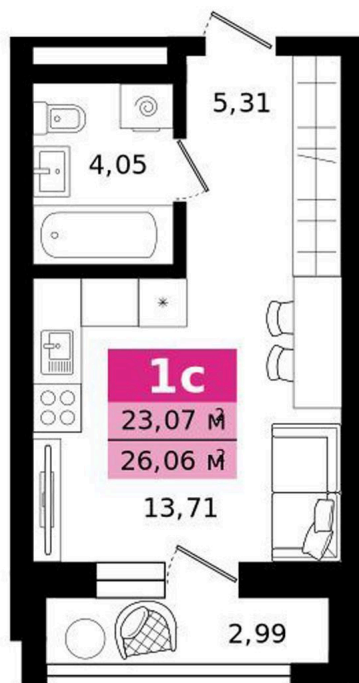

Номер: 282

# Студия 26.06 м<sup>2</sup>

Отсканируйте QR-код и  
смотрите на сайте  
titova.vtmn.ru

**5 731 380 руб.**

В ипотеку от 27 456 руб.

Ипотека 4,4 % для всех

Этаж

23

Секция

# На этаже 23

Студия 26.06 м<sup>2</sup>

**СЕКЦИЯ 2**  
ЭТАЖ 23

09.05.2026 09:14 (Мск)

Не является публичной офертой, цена может быть скорректирована. Информация взята с сайта «titovavtmn.ru»

Студия 26.06 м<sup>2</sup>