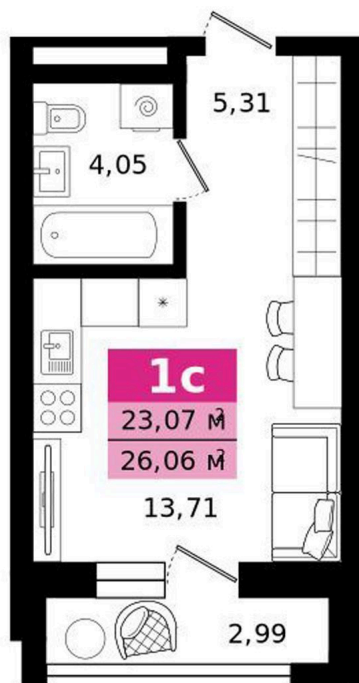

Номер: 282

Студия 26.06 м²

Отсканируйте QR-код и
смотрите на сайте
titova.vtmn.ru

5 731 380 руб.

В ипотеку от 27 456 руб.

Ипотека 4,4 % для всех

Этаж	23	Секция	2
Сдача	4 кв. 2027		

24.06.2026 06:52 (Мск)

Не является публичной офертой, цена может быть скорректирована.
Информация взята с сайта «titova.vtmn.ru».

На этаже 23

Студия 26.06 м²

СЕКЦИЯ 2
ЭТАЖ 23

24.06.2026 06:52 (Мск)

Не является публичной офертой, цена может быть скорректирована.
Информация взята с сайта «titov.vtmn.ru».

Студия 26.06 м²

24.06.2026 06:52 (Мск)

Не является публичной офертой, цена может быть скорректирована.
Информация взята с сайта «titova.vtmn.ru».