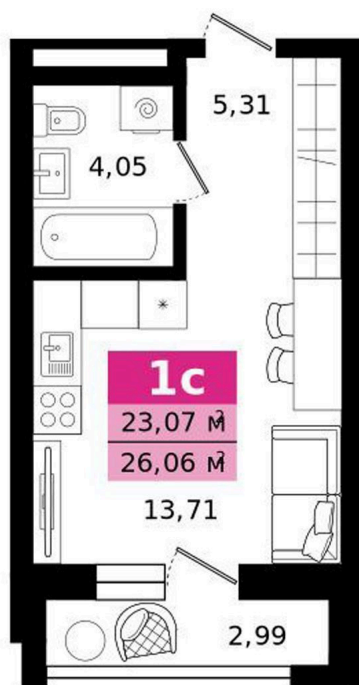

Номер: 260

Студия 26.06 м²

Отсканируйте QR-код и
смотрите на сайте
titova.vtmn.ru

5 702 820 руб.

В ипотеку от 27 319 руб.

Ипотека 4,4 % для всех

Этаж	21	Секция	2
Сдача	4 кв. 2027		

24.06.2026 06:06 (Мск)

Не является публичной офертой, цена может быть скорректирована.
Информация взята с сайта «titova.vtmn.ru».

На этаже 21

Студия 26.06 м²

СЕКЦИЯ 2
ЭТАЖ 21

24.06.2026 06:06 (Мск)

Не является публичной офертой, цена может быть скорректирована.
Информация взята с сайта «titov.vtmn.ru».

Студия 26.06 м²

24.06.2026 06:06 (Мск)

Не является публичной офертой, цена может быть скорректирована.
Информация взята с сайта «titova.vtmn.ru».