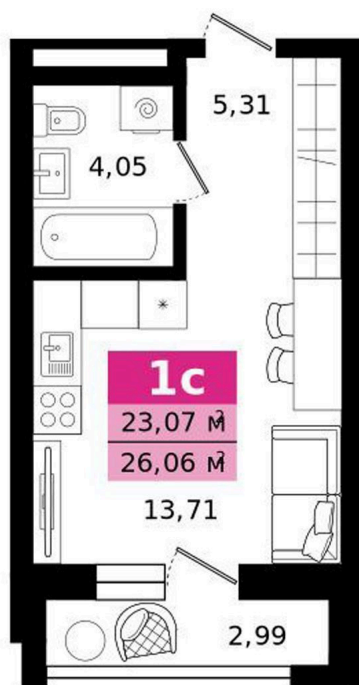

Номер: 260

Студия 26.06 м²

Отсканируйте QR-код и
смотрите на сайте
titova.vtmn.ru

5 702 820 руб.

В ипотеку от 27 319 руб.

Ипотека 4,4 % для всех

Этаж	21	Секция	2
Сдача	4 кв. 2027		

09.05.2026 12:14 (Мск)

Не является публичной офертой, цена может быть скорректирована. Информация взята с сайта «titova.vtmn.ru»

На этаже 21

Студия 26.06 м²

СЕКЦИЯ 2
ЭТАЖ 21

09.05.2026 12:14 (Мск)

Не является публичной офертой, цена может быть скорректирована. Информация взята с сайта «titova.vtmn.ru»

Студия 26.06 м²

09.05.2026 12:14 (Мск)

Не является публичной офертой, цена может быть скорректирована. Информация взята с сайта «titova.vtmn.ru»