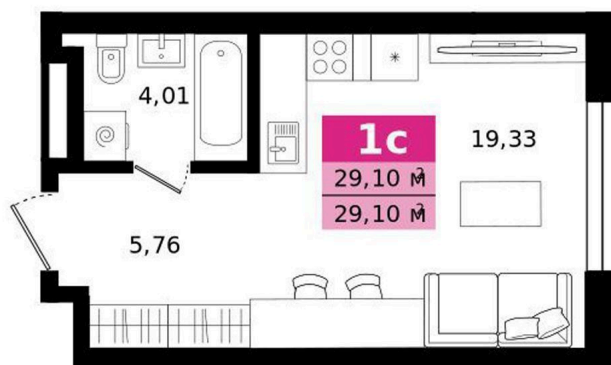

Номер: 290

Студия 29.1 м²

Отсканируйте QR-код и
смотрите на сайте
titova.vtmn.ru

6 189 000 руб.

В ипотеку от 29 648 руб.

Ипотека 4,4 % для всех

Этаж 22

Секция 8

Сдача 4 кв. 2027

24.06.2026 12:01 (Мск)

Не является публичной офертой, цена может быть скорректирована.
Информация взята с сайта «titova.vtmn.ru».

На этаже 22

Студия 29.1 м²

СЕКЦИЯ 8
ЭТАЖ 22

24.06.2026 12:01 (Мск)

Не является публичной офертой, цена может быть скорректирована.
Информация взята с сайта «titova.vtmn.ru».

Студия 29.1 м²

24.06.2026 12:01 (Мск)

Не является публичной офертой, цена может быть скорректирована.
Информация взята с сайта «titova.vtmn.ru».