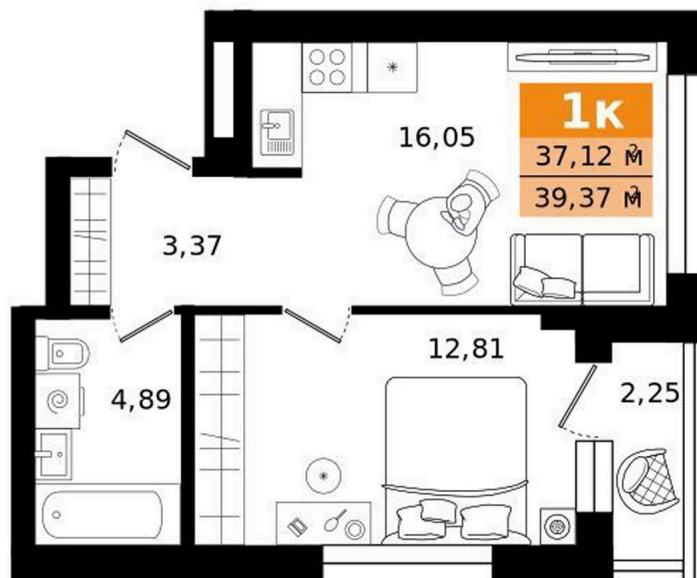

Номер: 240

Отсканируйте QR-код и
смотрите на сайте
titova.vtmn.ru

1 комнатная 39.37 м²

7 764 000 руб.

В ипотеку от 37 193 руб.

Ипотека 4,4 % для всех

Корпус	2	Этаж	20
Секция	1	Сдача	4 кв. 2027

24.06.2026 06:01 (Мск)

Не является публичной офертой, цена может быть скорректирована.
Информация взята с сайта «titova.vtmn.ru».

На этаже 20

1 комнатная 39.37 м²

СЕКЦИЯ 2
ЭТАЖ 20

24.06.2026 06:01 (Мск)

Не является публичной офертой, цена может быть скорректирована.
Информация взята с сайта «titovavtmn.ru».

На генплане 2

1 комнатная 39.37 м²

24.06.2026 06:01 (Мск)

Не является публичной офертой, цена может быть скорректирована.
Информация взята с сайта «titova.vtmn.ru».