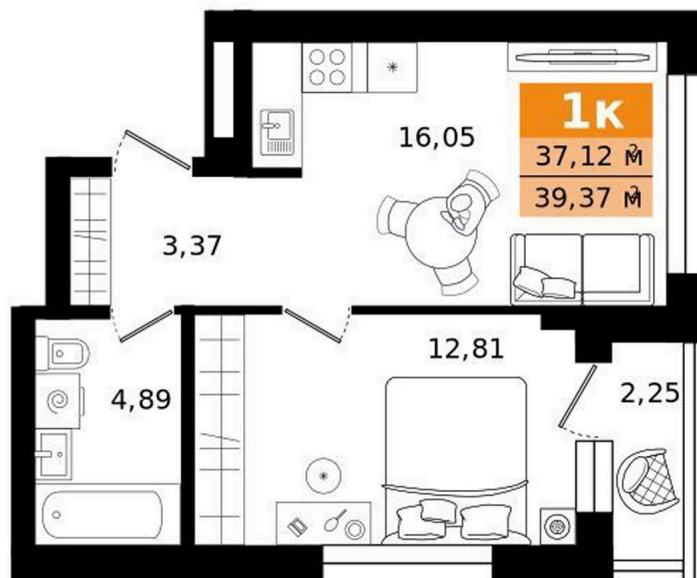

Номер: 240

Отсканируйте QR-код и
смотрите на сайте
titova.vtmn.ru

1 комнатная 39.37 м²

7 602 000 руб.

В ипотеку от 36 417 руб.

Ипотека 4,4 % для всех

| | | | |
|--------|---|-------|------------|
| Корпус | 2 | Этаж | 20 |
| Секция | 1 | Сдача | 4 кв. 2027 |

09.05.2026 12:00 (Мск)

Не является публичной офертой, цена может быть скорректирована. Информация взята с сайта «titova.vtmn.ru»

На этаже 20

1 комнатная 39.37 м²

СЕКЦИЯ 2
ЭТАЖ 20

09.05.2026 12:00 (Мск)

Не является публичной офертой, цена может быть скорректирована. Информация взята с сайта «titova.vtmn.ru»

На генплане 2

1 комнатная 39.37 м²

09.05.2026 12:00 (Мск)

Не является публичной офертой, цена может быть скорректирована. Информация взята с сайта «titova.vtmn.ru»