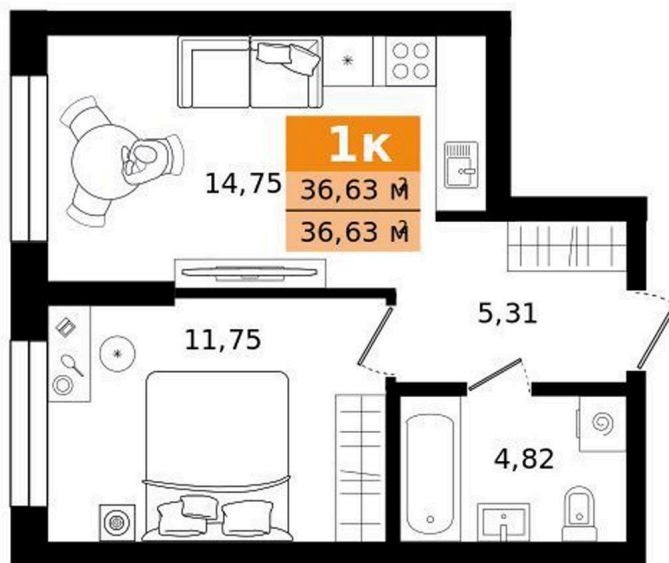

Номер: 265

Отсканируйте QR-код и
смотрите на сайте
titova.vtmn.ru

1 комнатная 36.63 м²

7 405 200 руб.

В ипотеку от 35 474 руб.

Ипотека 4,4 % для всех

Этаж 22

Секция 2

Сдача 4 кв. 2027

24.06.2026 06:02 (Мск)

Не является публичной офертой, цена может быть скорректирована.
Информация взята с сайта «titova.vtmn.ru».

На этаже 22

1 комнатная 36.63 м²

СЕКЦИЯ 2
ЭТАЖ 22

24.06.2026 06:02 (Мск)

Не является публичной офертой, цена может быть скорректирована.
Информация взята с сайта «titovavtmn.ru».

1 комнатная 36.63 м²

24.06.2026 06:02 (Мск)

Не является публичной офертой, цена может быть скорректирована.
Информация взята с сайта «titova.vtmn.ru».