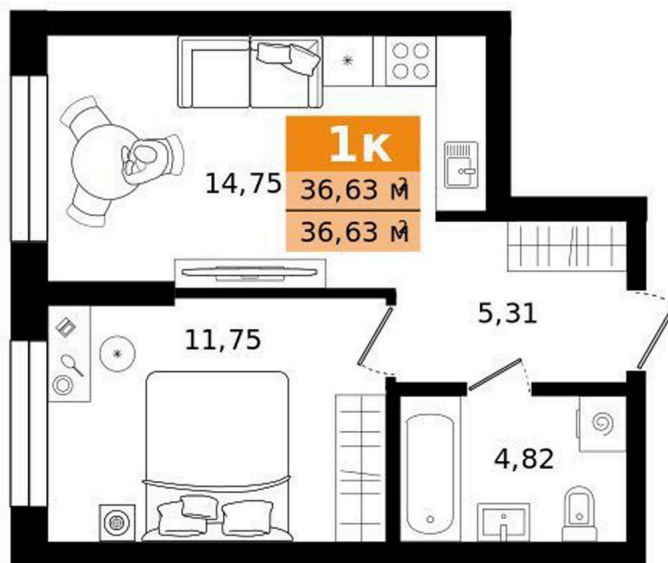

Номер: 265

Отсканируйте QR-код и
смотрите на сайте
titova.vtmn.ru

1 комнатная 36.63 м²

7 405 200 руб.

В ипотеку от 35 474 руб.

Ипотека 4,4 % для всех

Этаж 22

Секция 2

Сдача 4 кв. 2027

09.05.2026 11:06 (Мск)

Не является публичной офертой, цена может быть скорректирована. Информация взята с сайта «titova.vtmn.ru»

На этаже 22

1 комнатная 36.63 м²

СЕКЦИЯ 2
ЭТАЖ 22

09.05.2026 11:06 (Мск)

Не является публичной офертой, цена может быть скорректирована. Информация взята с сайта «titovavtmn.ru»

1 комнатная 36.63 м²

09.05.2026 11:06 (Мск)

Не является публичной офертой, цена может быть скорректирована. Информация взята с сайта «titova.vtmn.ru»