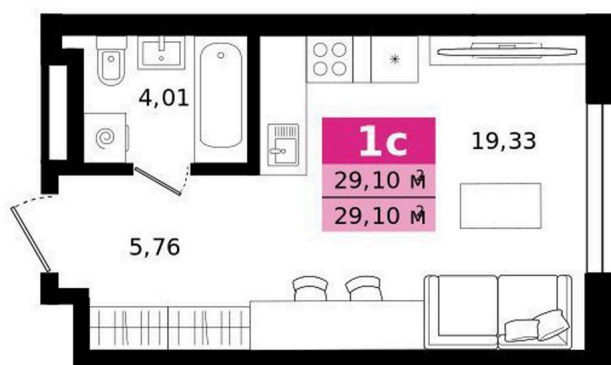

Номер: 276

Студия 29.1 м²

Отсканируйте QR-код и
смотрите на сайте
titova.vtmn.ru

6 174 000 руб.

В ипотеку **от 29 576 руб.**

Ипотека 4,4 % для всех

Корпус	8	Этаж	21
Секция	1	Сдача	4 кв. 2027

24.06.2026 19:20 (Мск)

Не является публичной офертой, цена может быть скорректирована.
Информация взята с сайта «titova.vtmn.ru».

На этаже 21

Студия 29.1 м²

СЕКЦИЯ 8
ЭТАЖ 21

24.06.2026 19:20 (Мск)

Не является публичной офертой, цена может быть скорректирована.
Информация взята с сайта «titova.vtmn.ru».

На генплане 8

Студия 29.1 м²

24.06.2026 19:20 (Мск)

Не является публичной офертой, цена может быть скорректирована.
Информация взята с сайта «titova.vtmn.ru».