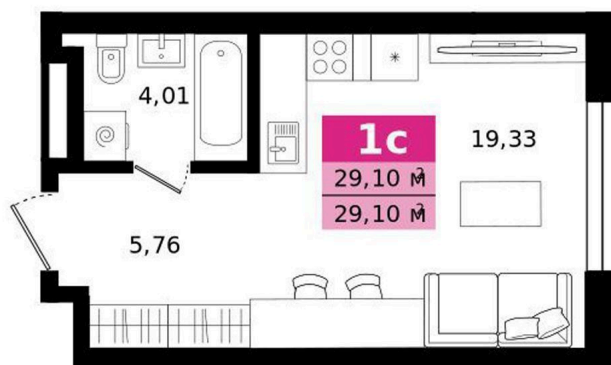

Номер: 276

Студия 29.1 м²

Отсканируйте QR-код и
смотрите на сайте
titova.vtmn.ru

6 174 000 руб.

В ипотеку от 29 576 руб.

Ипотека 4,4 % для всех

Корпус	8	Этаж	21
Секция	1	Сдача	4 кв. 2027

09.05.2026 12:09 (Мск)

Не является публичной офертой, цена может быть скорректирована. Информация взята с сайта «titova.vtmn.ru»

На этаже 21

Студия 29.1 м²

СЕКЦИЯ 8
ЭТАЖ 21

09.05.2026 12:09 (Мск)

Не является публичной офертой, цена может быть скорректирована. Информация взята с сайта «titova.vtmn.ru»

На генплане 8

Студия 29.1 м²

09.05.2026 12:09 (Мск)

Не является публичной офертой, цена может быть скорректирована. Информация взята с сайта «titova.vtmn.ru»