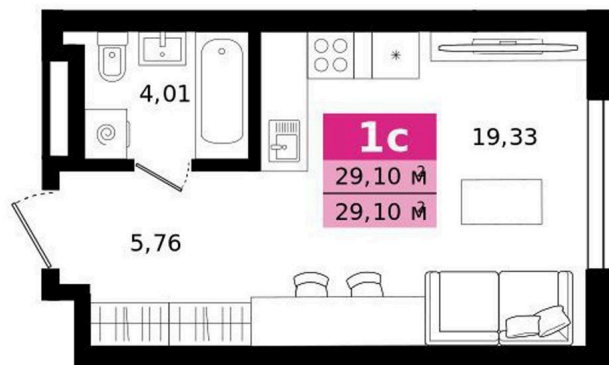

# Студия 29.1 м<sup>2</sup>

Отсканируйте QR-код и  
смотрите на сайте  
titova.vtmn.ru

## 6 127 000 руб.

В ипотеку от 29 351 руб.

Ипотека 4,4 % для всех

Корпус	8	Этаж	18
Секция	1	Сдача	4 кв. 2027

25.06.2026 10:11 (Мск)

Не является публичной офертой, цена может быть скорректирована.  
Информация взята с сайта «titova.vtmn.ru».

# На этаже 18

Студия 29.1 м<sup>2</sup>

**СЕКЦИЯ 8**  
ЭТАЖ 18

25.06.2026 10:11 (Мск)

Не является публичной офертой, цена может быть скорректирована.  
Информация взята с сайта «titova.vtmn.ru».

# На генплане 8

Студия 29.1 м<sup>2</sup>

25.06.2026 10:11 (Мск)

Не является публичной офертой, цена может быть скорректирована.  
Информация взята с сайта «titova.vtmn.ru».