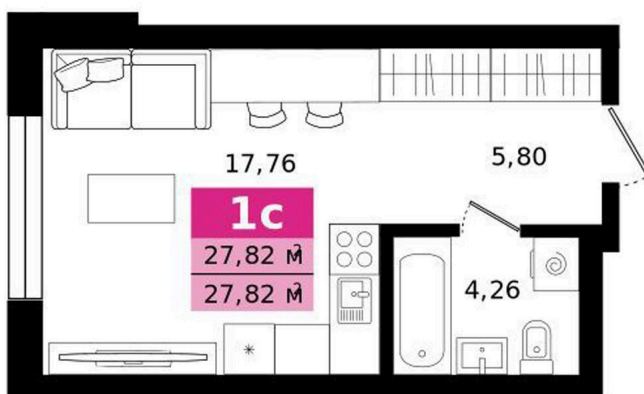

Номер: 155

Студия 27.82 м²

Отсканируйте QR-код и
смотрите на сайте
titova.vtmn.ru

6 037 380 руб.

В ипотеку от 28 922 руб.

Ипотека 4,4 % для всех

Этаж 13

Секция 8

Сдача 4 кв. 2027

25.06.2026 05:18 (Мск)

Не является публичной офертой, цена может быть скорректирована.
Информация взята с сайта «titova.vtmn.ru».

На этаже 13

Студия 27.82 м²

СЕКЦИЯ 8
ЭТАЖ 13

25.06.2026 05:18 (Мск)

Не является публичной офертой, цена может быть скорректирована.
Информация взята с сайта «titova.vtmn.ru».

Студия 27.82 м²

25.06.2026 05:18 (Мск)

Не является публичной офертой, цена может быть скорректирована.
Информация взята с сайта «titova.vtmn.ru».