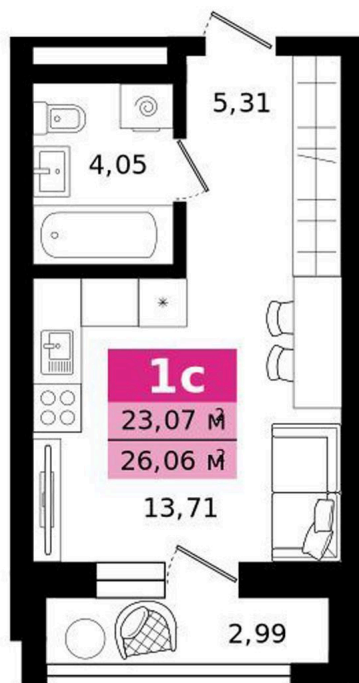

# Студия 26.06 м<sup>2</sup>

Отсканируйте QR-код и  
смотрите на сайте  
titova.vtmn.ru

**5 688 540 руб.**

В ипотеку от 27 251 руб.

Ипотека 4,4 % для всех

Этаж 20

Секция 2

Сдача 4 кв. 2027

# На этаже 20

Студия 26.06 м<sup>2</sup>

**СЕКЦИЯ 2**  
ЭТАЖ 20

13.05.2026 19:47 (Мск)

Не является публичной офертой, цена может быть скорректирована. Информация взята с сайта «titovavtmn.ru»

Студия 26.06 м<sup>2</sup>