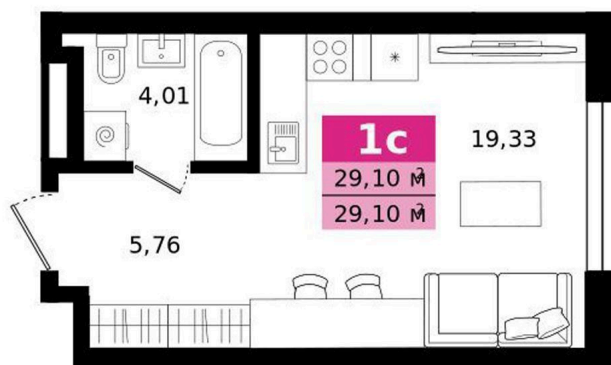

Номер: 206

# Студия 29.1 м<sup>2</sup>

Отсканируйте QR-код и  
смотрите на сайте  
titova.vtmn.ru

6 096 000 руб.

В ипотеку от 29 203 руб.

Ипотека 4,4 % для всех

Корпус	8	Этаж	16
Секция	1	Сдача	4 кв. 2027

26.06.2026 21:30 (Мск)

# На этаже 16

Студия 29.1 м<sup>2</sup>

**СЕКЦИЯ 8**  
ЭТАЖ 16

26.06.2026 21:30 (Мск)

Не является публичной офертой, цена может быть скорректирована.  
Информация взята с сайта «titova.vtmn.ru».

# На генплане 8

Студия 29.1 м<sup>2</sup>

26.06.2026 21:30 (Мск)

Не является публичной офертой, цена может быть скорректирована.  
Информация взята с сайта «titova.vtmn.ru».