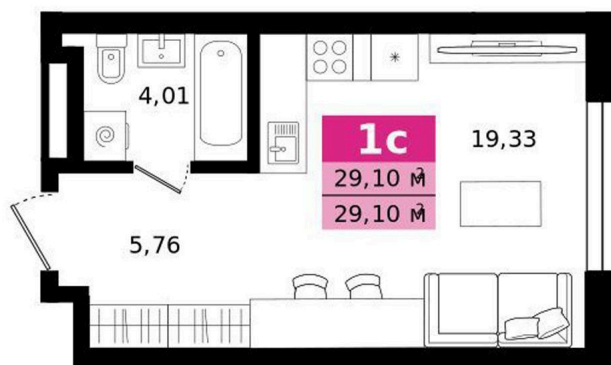

Номер: 206

Студия 29.1 м²

Отсканируйте QR-код и
смотрите на сайте
titova.vtmn.ru

6 096 000 руб.

В ипотеку от 29 203 руб.

Ипотека 4,4 % для всех

Корпус	8	Этаж	16
Секция	1	Сдача	4 кв. 2027

09.05.2026 12:16 (Мск)

Не является публичной офертой, цена может быть скорректирована. Информация взята с сайта «titova.vtmn.ru»

На этаже 16

Студия 29.1 м²

СЕКЦИЯ 8
ЭТАЖ 16

09.05.2026 12:16 (Мск)

Не является публичной офертой, цена может быть скорректирована. Информация взята с сайта «titova.vtmn.ru»

На генплане 8

Студия 29.1 м²

09.05.2026 12:16 (Мск)

Не является публичной офертой, цена может быть скорректирована. Информация взята с сайта «titova.vtmn.ru»